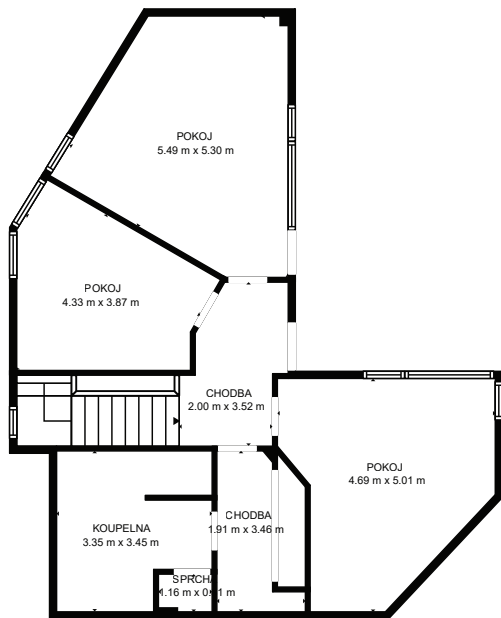

PATRO 1

PATRO 1

SKLEP

PATRO 2

PATRO 2

CELKEM: 328 m²

ROZMĚRY JSOU POUZE ORIENTAČNÍ

PATRO 1

PATRO 1

SKLEP

PATRO 2

PATRO 2