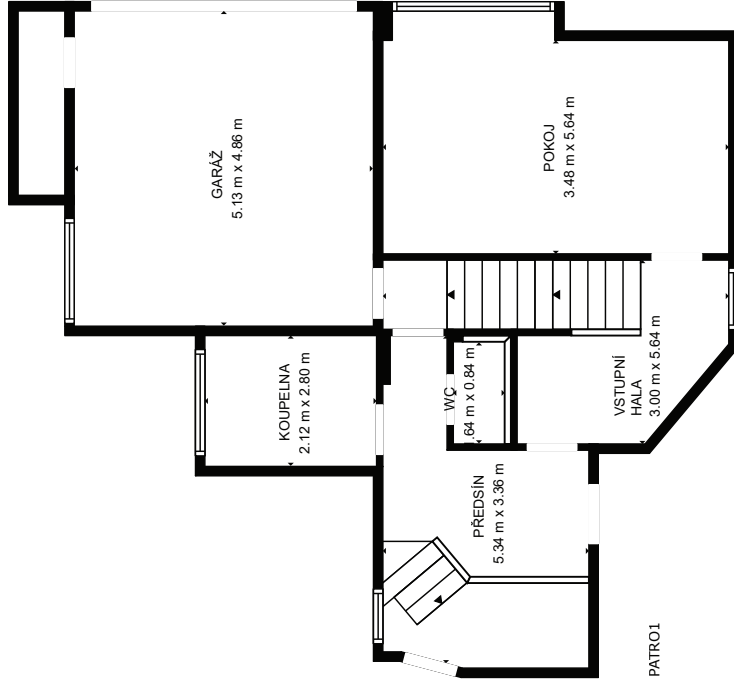

PATRO 1

PATRO 1

SKLEP

PATRO 2

PATRO 2

CELKEM: 328 m²

ROZMĚRY JSOU POUZE ORIENTAČNÍ

PATRO 1

PATRO 1

SKLEP

PATRO 2

PATRO 2