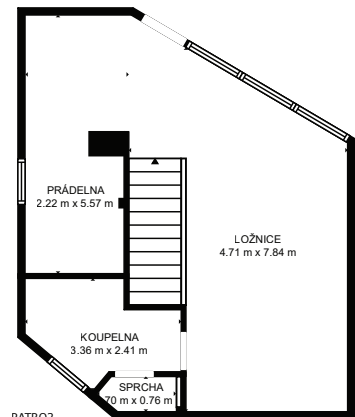

PATRO 1

PATRO 1

SKLEP

PATRO 2

PATRO 2

CELKEM: 328 m²

ROZMĚRY JSOU POUZE ORIENTAČNÍ

PATRO 1

PATRO 1

SKLEP

PATRO 2

PATRO 2