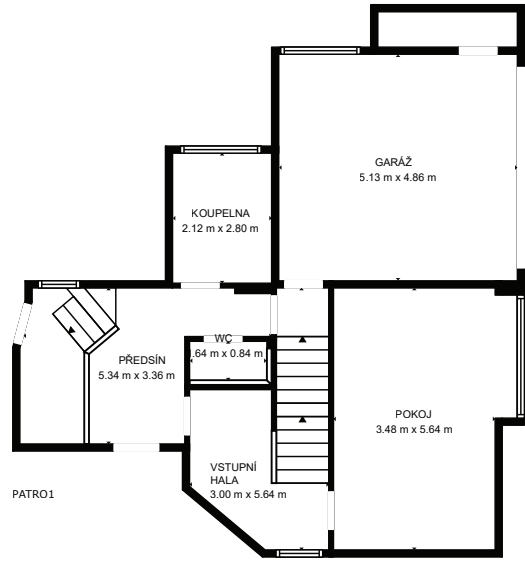

PATRO 1

PATRO 1

SKLEP

PATRO 2

PATRO 2

CELKEM: 328 m²

ROZMĚRY JSOU POUZE ORIENTAČNÍ

PATRO 1

PATRO 1

SKLEP

PATRO 2

PATRO 2