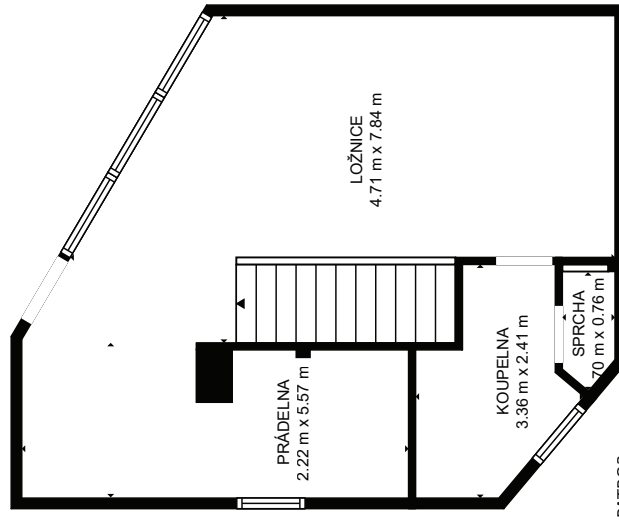

PATRO 1

PATRO 1

SKLEP

PATRO 2

PATRO 2

CELKEM: 328 m²

ROZMĚRY JSOU POUZE ORIENTAČNÍ

PATRO 1

PATRO 1

SKLEP

PATRO 2

PATRO 2