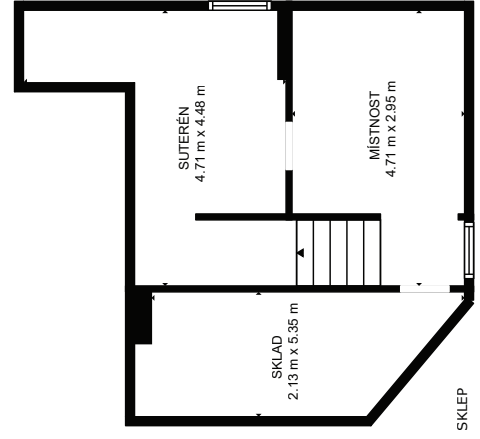

PATRO 1

PATRO 1

SKLEP

PATRO 2

PATRO 2

CELKEM: 328 m²

ROZMĚRY JSOU POUZE ORIENTAČNÍ

PATRO 1

PATRO 1

SKLEP

PATRO 2

PATRO 2