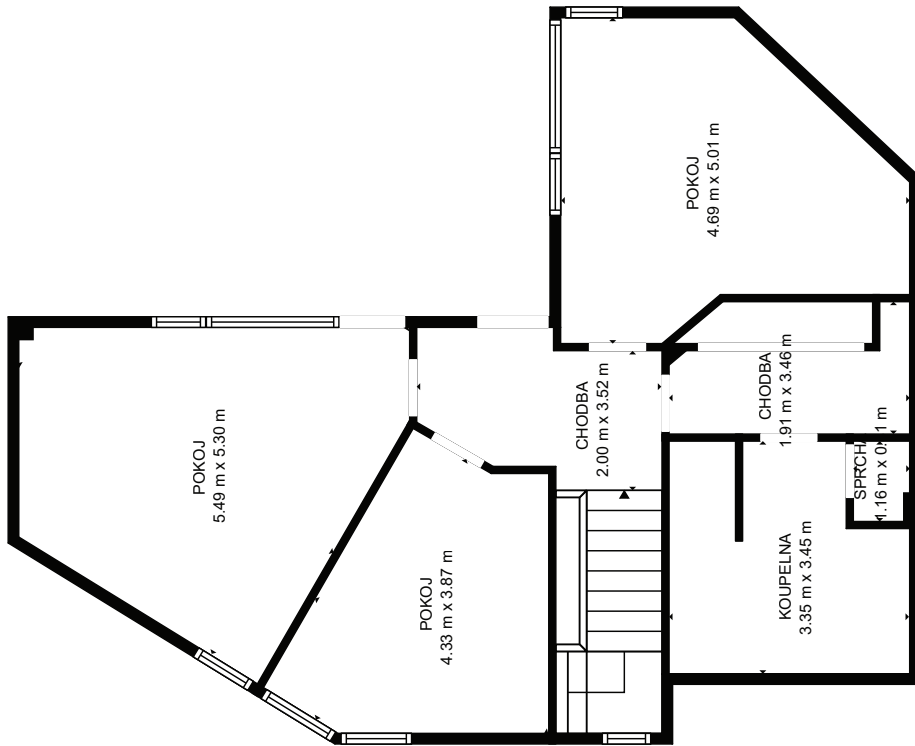

PATRO 1

PATRO 1

SKLEP

PATRO 2

PATRO 2

CELKEM: 328 m²

ROZMĚRY JSOU POUZE ORIENTAČNÍ

PATRO 1

PATRO 1

SKLEP

PATRO 2

PATRO 2