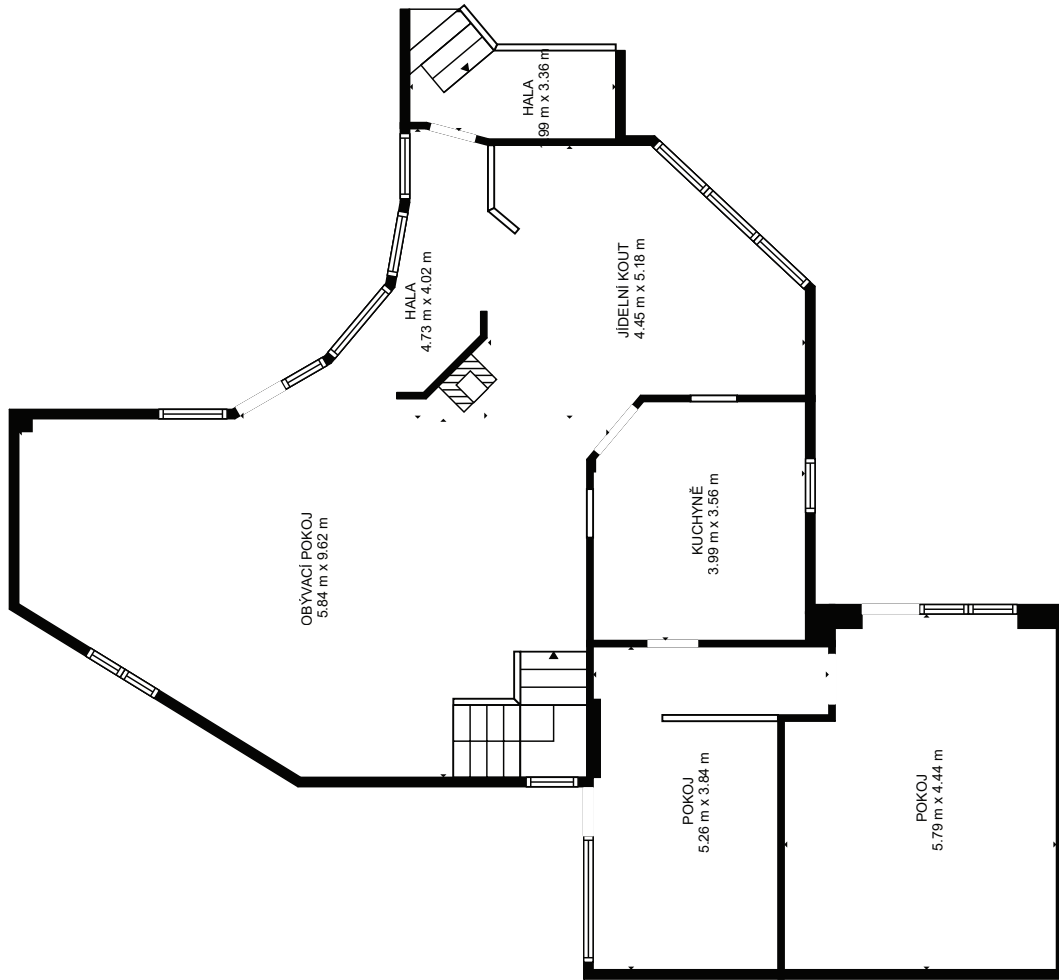

PATRO 1

PATRO 1

SKLEP

PATRO 2

PATRO 2

CELKEM: 328 m²

ROZMĚRY JSOU POUZE ORIENTAČNÍ

PATRO 1

PATRO 1

SKLEP

PATRO 2

PATRO 2