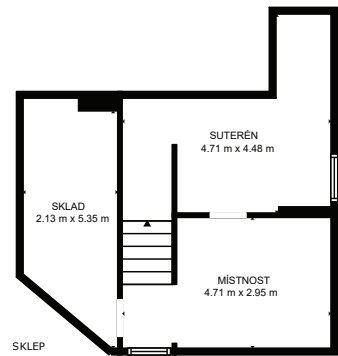

PATRO 1

PATRO 1

SKLEP

PATRO 2

PATRO 2

CELKEM: 328 m²

ROZMĚRY JSOU POUZE ORIENTAČNÍ

PATRO 1